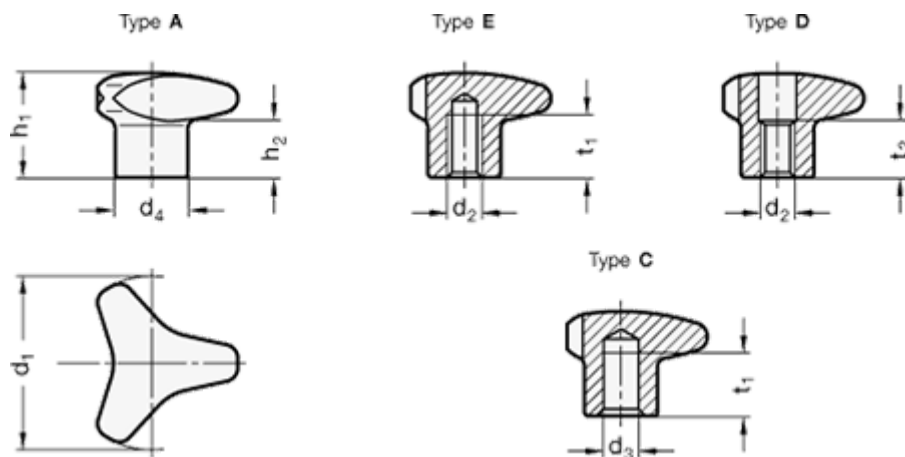

Varenummer: 20534532M6E

Beskrivelse: E+G Stjerneknop - GN 5345-32-M6-E

## Mål

d1 = 32

d2 = M6

d3 H7 =

d4 = 15

h1 = 21

h2 = 11

t1 min. =